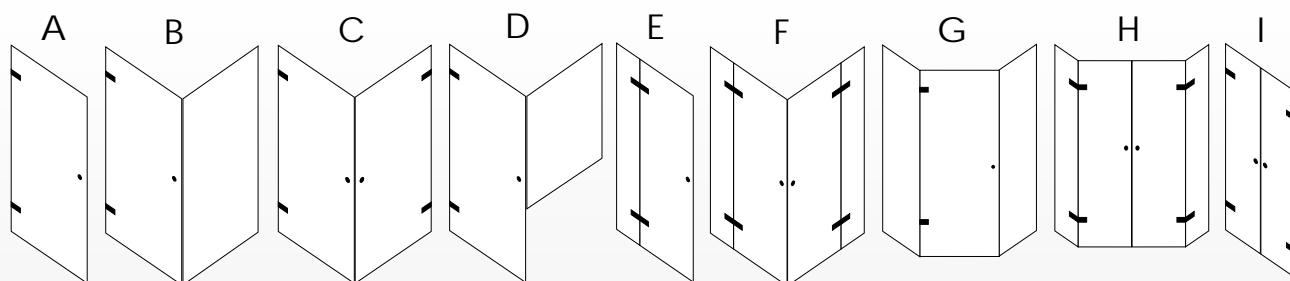

Duschen aus Glas

Träume von Bädern

Das Zusammenspiel von Farben und Formen, von Glas und Metall in seiner schönsten Form, kombiniert mit Ihrem Wunschmotiv und edlen Accessoires gibt Ihrem Bad seine eigene persönliche Note.

Es spielt keine Rolle, ob Ihr Badezimmer nur wenige Quadratmeter groß ist oder Sie es als Wellnessraum mit großzügigen Abmessungen gestalten. Wir haben für jeden Raum die optimale Lösung.

Sie können wählen aus unseren vielen Variationen aber auch individuelle Sonderanfertigungen auf Ihre speziellen Bedürfnisse zugeschnitten fertigen wir für Sie.